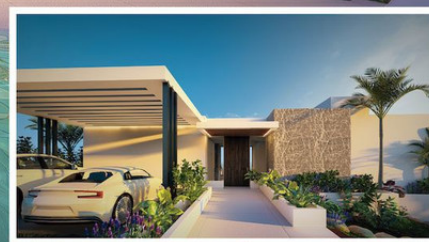

READY TO BUILD, YOUR DREAM AWAITS

Luxury Villa
575 sqm built
240 sqm terraces
Plot: 1,105 sqm
Buildability: 0,25
Occupation: 30%
Max height: GF+1 (7m)

Scan me for more info

Selwo

610 000 €
≈ **14 862 650 Kč**

R5077150

Typ	Residential Plot
Spálne	0
Kúpeľne	0
Zastavaná plocha	575 m ²
Pozemok	1128 m ²
Bazén	0
Parkovanie	0
Záhrada	0

Pozemok na prednej línii ihriska La Resina Golf, v rámci urbanizácie. Na polceste medzi Marbella a Estepona, perfektná rezidenčná oblasť uniknúť z zhonu a zhonu, ale mať všetko do 10 minút jazdy. Ideálne na vybudovanie rodinnej vily. Investičné príležitosti pre developerov. Projekt pripravený na výstavbu s expedíciou na mieste pre luxusnú vilu s rozlohou 575 m² + 240 m² terasy. · Staviteľnosť 0,25 · Zamestnanie 30%. · PB+1 (7m). · 3 PLOTY DOSTUPNÉ. Vila bola starostlivo navrhnutá tak, aby ponúkala maximálny komfort a štýl. S priestranými otvorenými plochami, vysokými stropmi...